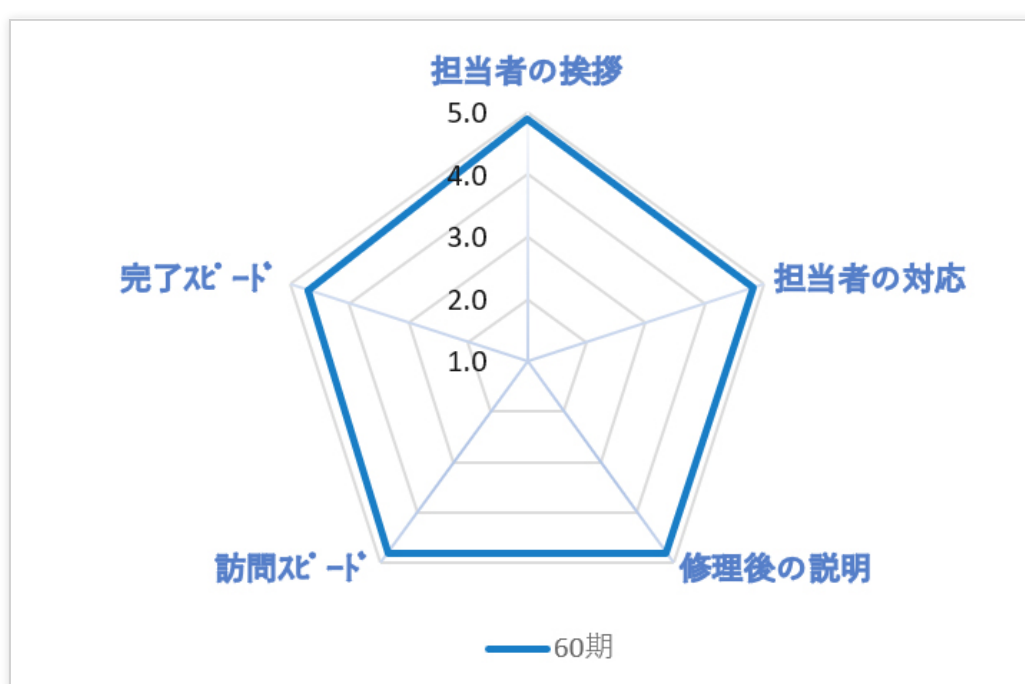

CSアンケート集計結果

サービスについてのご評価

	60期	59期	58期	57期	56期	55期	54期
担当者の挨拶	4.9	4.8	4.4	4.8	4.6	4.6	4.8
担当者の対応	4.8	4.8	4.7	4.8	4.7	4.7	4.7
修理後の説明	4.8	4.8	4.6	4.7	4.6	4.5	4.7
訪問スピード	4.8	4.8	4.5	4.7	4.6	4.5	4.7
完了スピート	4.7	4.8	4.5	4.7	4.5	4.5	4.6